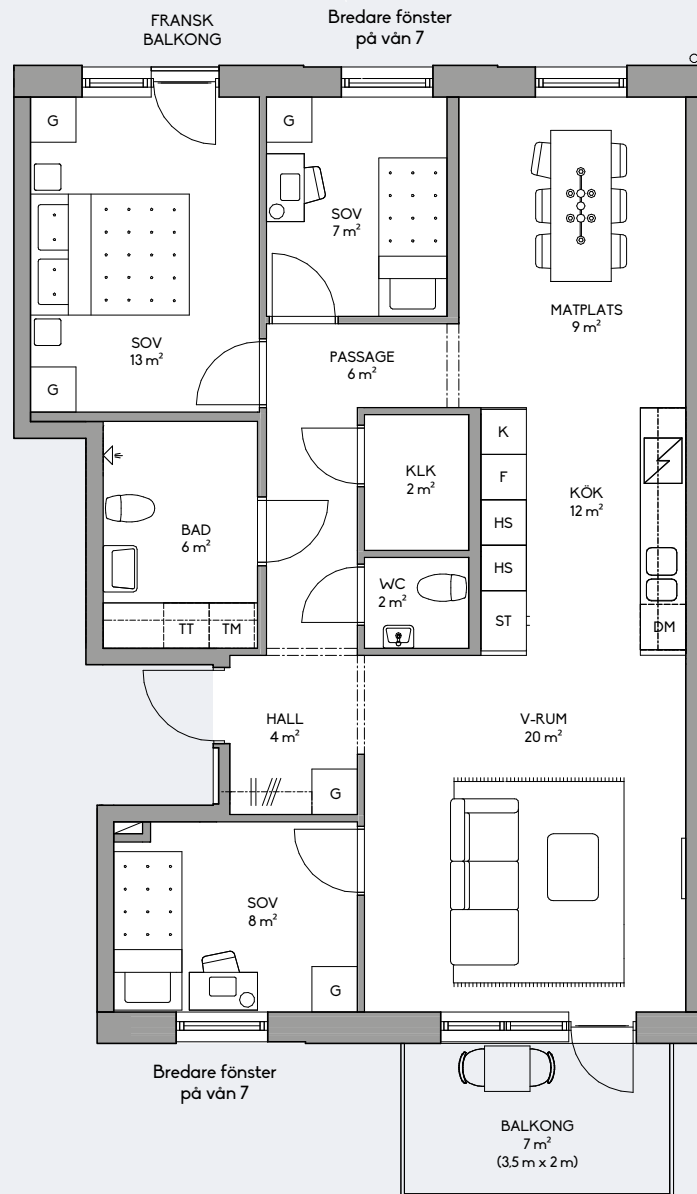

Skala 1:100

Yt- och måttangivelser är preliminära samt avrundade. Vi reserverar oss för ändringar i byggnadens och lägenheternas form och utförande.