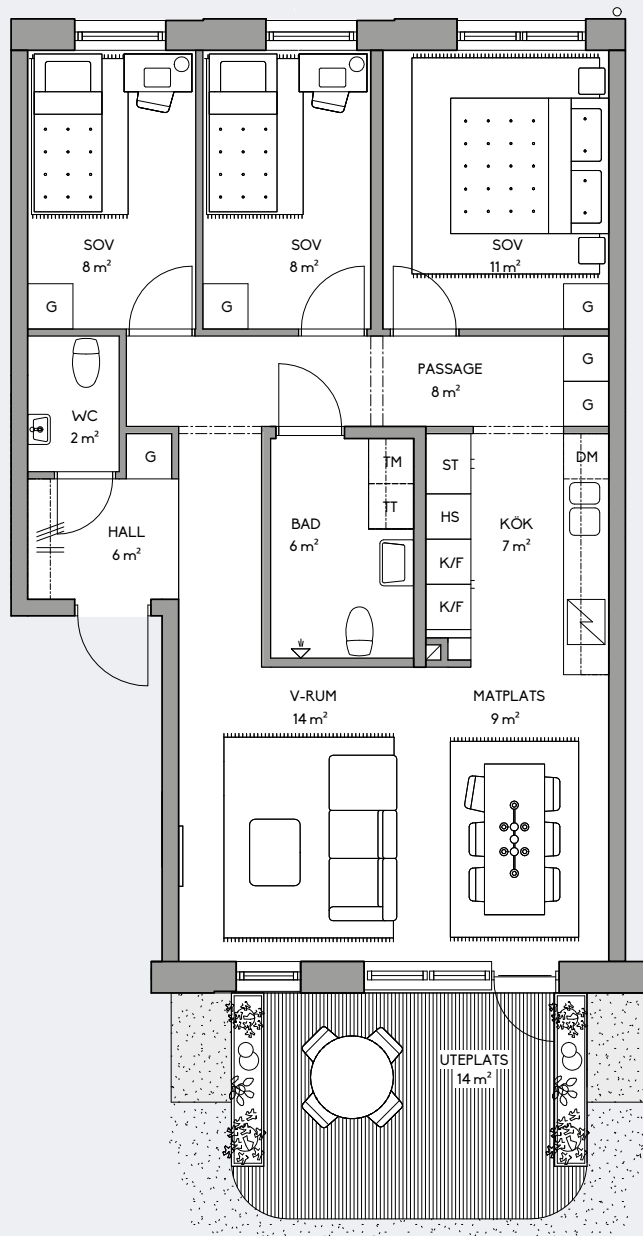

* Plats för diskmaskin, erbjuds som tillval

Skala 1:100

Yt- och måttangivelser är preliminära samt avrundade. Vi reserverar oss för ändringar i byggnadens och lägenheternas form och utförande.

Lägenhetstyp 4.

84 kvm | 4 rum & kök | vån 1

Lägenheter:
A 1003

- G Garderob
- ST Städskåp
- HS Högsåp
- K Kylskåp
- F Frysskåp
- K/F Kyl/frysskåp
- / Spis/häll
- DM Diskmaskin
- TM Tvättmaskin
- TT Torktumlare
- KM Kombimaskin