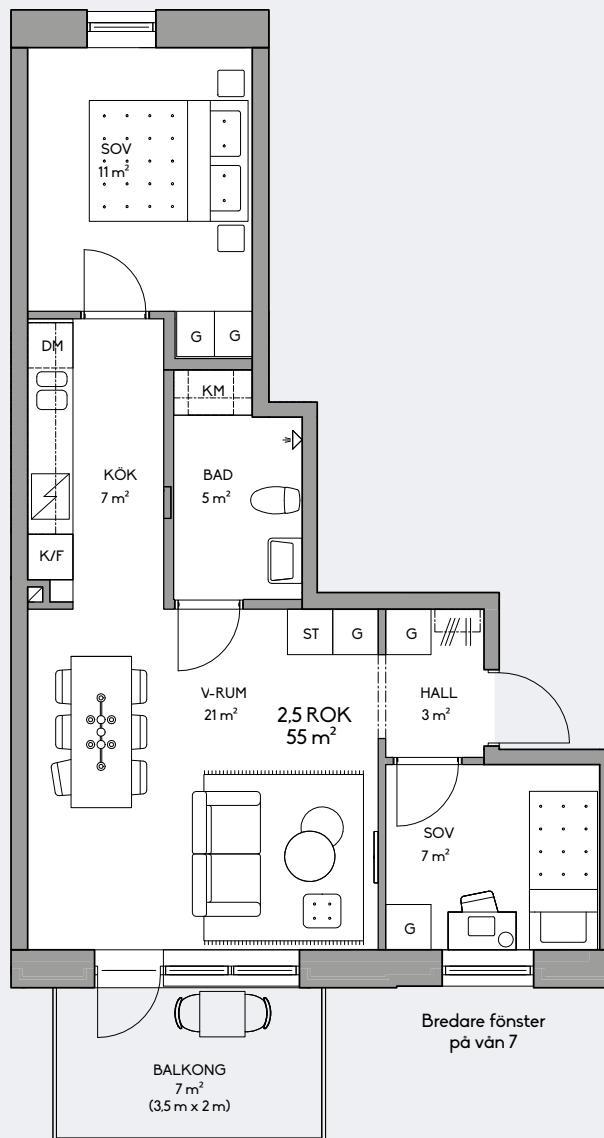

Skala 1:100

Yt- och måttangivelser är preliminära samt avrundade. Vi reserverar oss för ändringar i byggnadens och lägenheternas form och utförande.