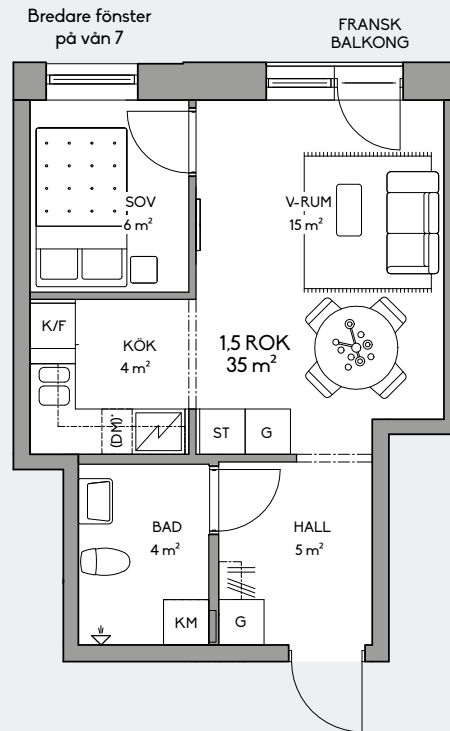

- G Garderob
- ST Städskåp
- HS Högskåp
- K Kylskåp
- F Frysskåp
- K/F Kyl/frysskåp
- ☒ Spis/häll
- DM Diskmaskin
- TM Tvättmaskin
- TT Torktumlare
- KM Kombimaskin

* Plats för diskmaskin, erbjuds som tillval