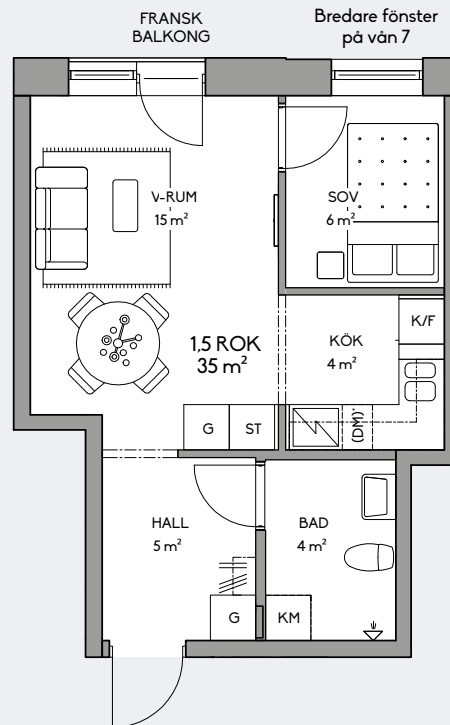

35 kvm | 1,5 rum & kök | vän 3-7

Lägenheter:

A 1202, B 1202, A 1302, B 1302, A 1402,

B 1402, A 1502, B 1502, A 1602, B 1602

- G Garderob
- ST Städskåp
- HS Högskåp
- K Kylskåp
- F Frysskåp
- K/F Kyl/frysskåp
- ☒ Spis/häll
- DM Diskmaskin
- TM Tvättmaskin
- TT Torktumlare
- KM Kombimaskin

* Plats för diskmaskin, erbjuds som tillval

Skala 1:100

Yt- och måttangivelser är preliminära samt avrundade. Vi reserverar oss för ändringar i byggnadens och lägenheternas form och utförande.

Lägenhetstyp 15.

35 kvm | 1,5 rum & kök | vän 3-7

Lägenheter:

B 1203, B 1303, B 1403, B 1503, B 1603

- G Garderob
- ST Städskåp
- HS Högsåp
- K Kylskåp
- F Frysskåp
- K/F Kyl/frysskåp
- ☒ Spis/häll
- DM Diskmaskin
- TM Tvättmaskin
- TT Torktumlare
- KM Kombimaskin