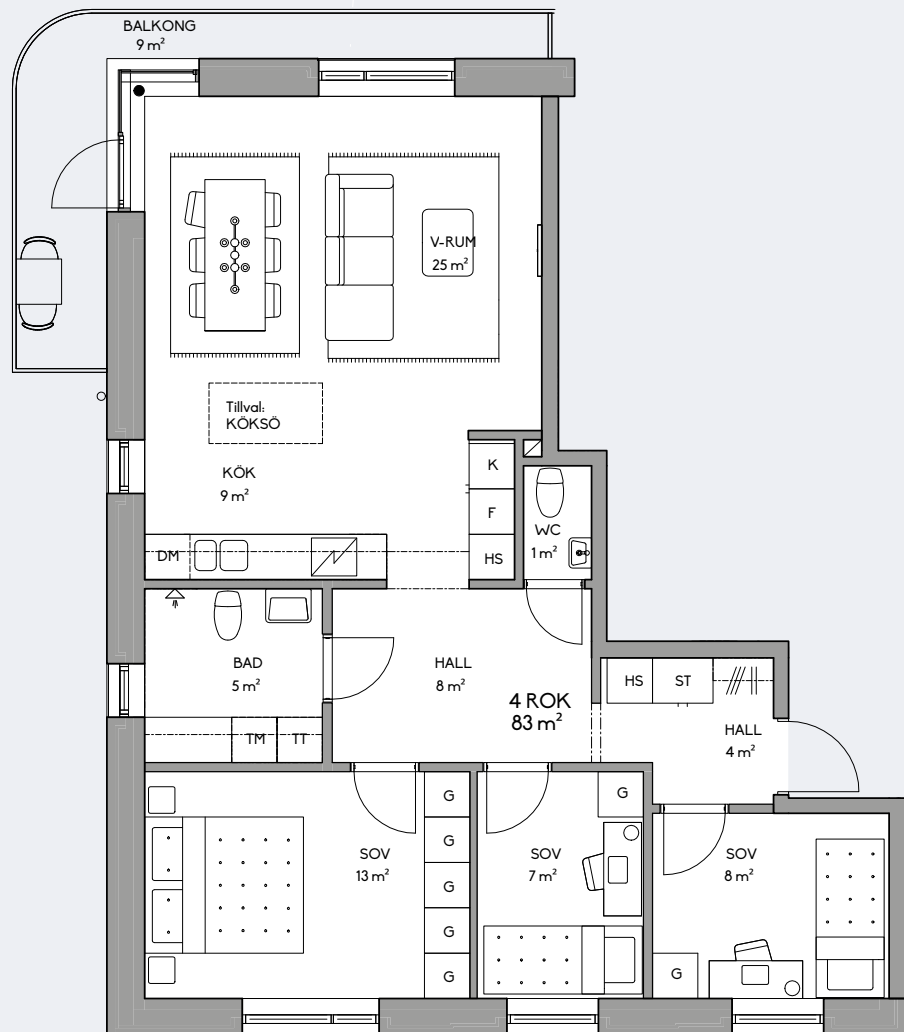

- G Garderob
- ST Städsåp
- HS Högsåp
- K Kylskåp
- F Fryssåp
- K/F Kyl/fryssåp
- // Spis/håll
- DM Diskmaskin
- TM Tvåttmaskin
- TT Torktumlare
- KM Kombimaskin

Skala 1:100

Yt- och måttangivelser är preliminära samt avrundade. Vi reserverar oss för ändringar i byggnadens och lägenheternas form och utförande.