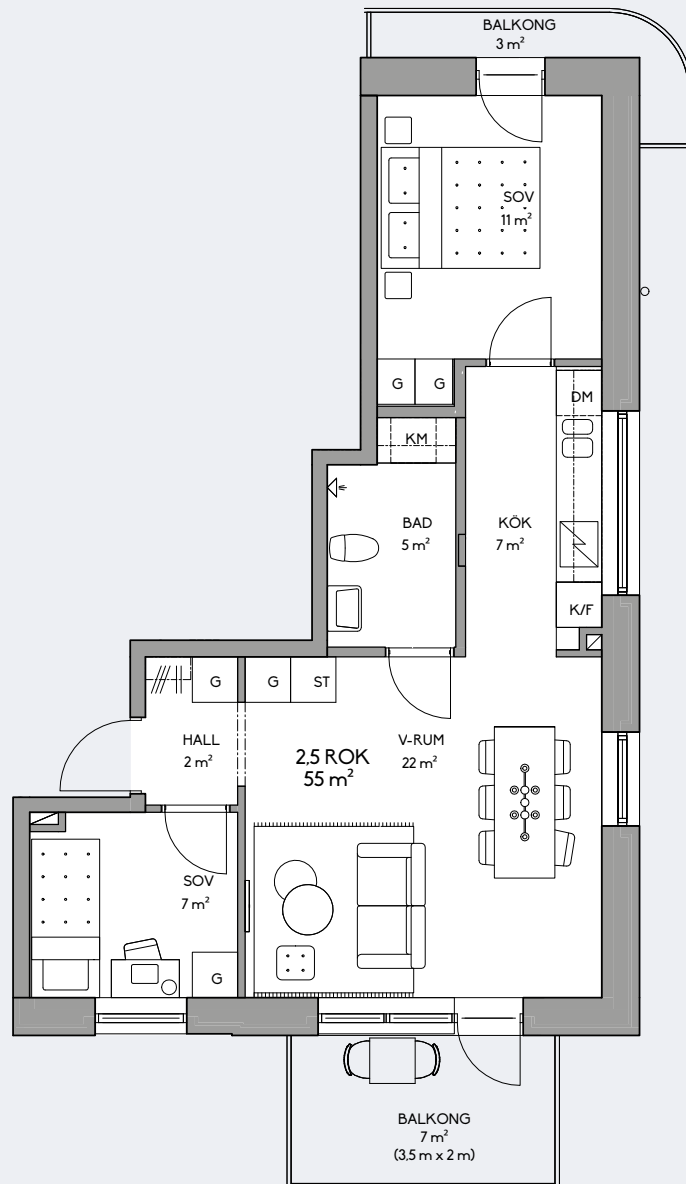

Skala 1:100

Yt- och måttangivelser är preliminära samt avrundade. Vi reserverar oss för ändringar i byggnadens och lägenheternas form och utförande.