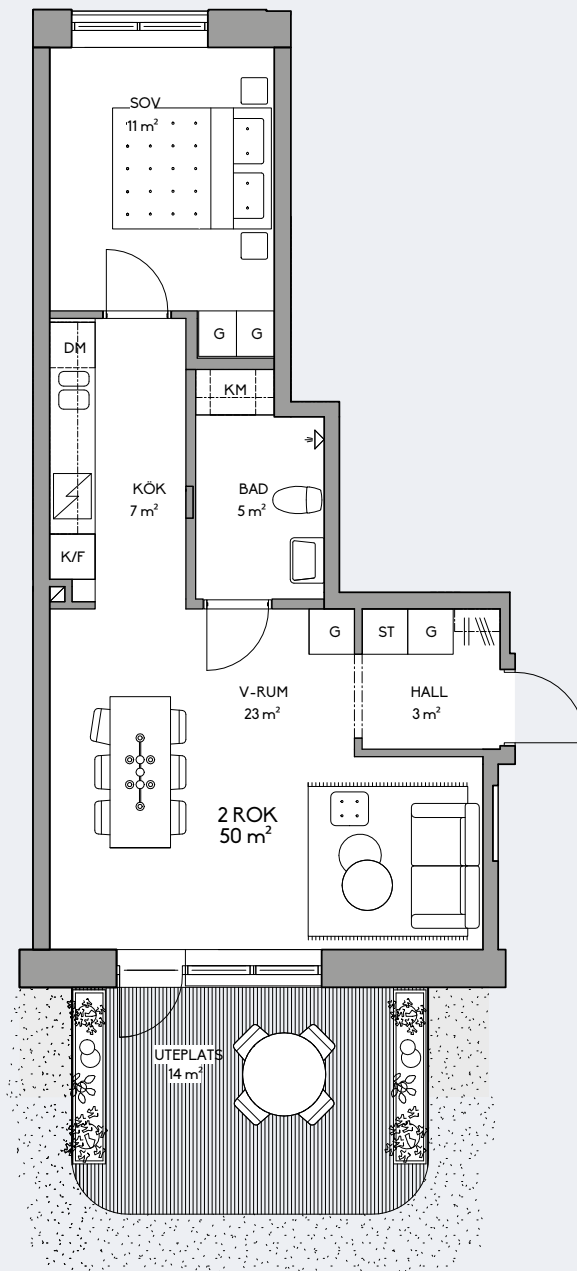

84 kvm | 4 rum & kök | vån 1

Lägenheter:
A 1003

- G Garderob
- ST Städskåp
- HS Högsåp
- K Kylskåp
- F Frysskåp
- K/F Kyl/frysskåp
- / Spis/häll
- DM Diskmaskin
- TM Tvättmaskin
- TT Torktumlare
- KM Kombimaskin

Skala 1:100

Yt- och måttangivelser är preliminära samt avrundade. Vi reserverar oss för ändringar i byggnadens och lägenheternas form och utförande.

Lägenhetstyp 5.

50 kvm | 2 rum & kök | vän 1

Lägenheter:
B 1001

- G Garderob
- ST Städsåp
- HS Högsåp
- K Kylåp
- F Fryssåp
- K/F Kyl/fryssåp
- Spis/håll
- DM Diskmaskin
- TM Tvåttmaskin
- TT Torktumlare
- KM Kombimaskin

Skala 1:100

Yt- och måttangivelser är preliminära samt avrundade. Vi reserverar oss för ändringar i byggnadens och lägenheternas form och utförande.