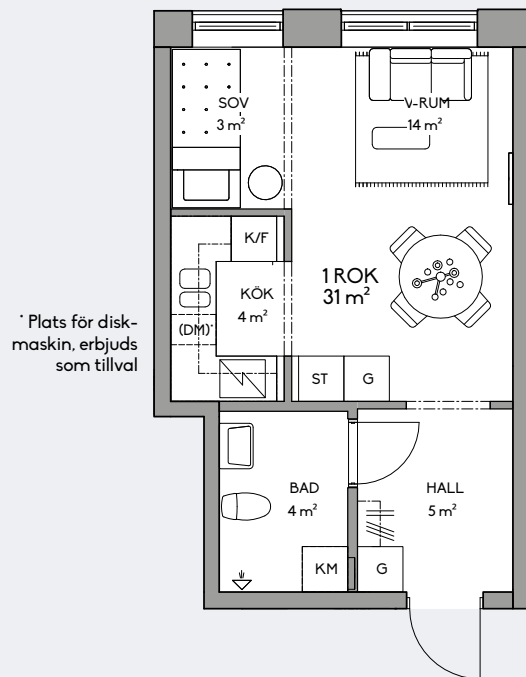

Skala 1:100

Yt- och måttangivelser är preliminära samt avrundade. Vi reserverar oss för ändringar i byggnadens och lägenheternas form och utförande.

Lägenhetstyp 2.

31 kvm | 1 rum & kök | vån 1

Lägenheter:
A 1002, B 1002

- G Garderob
- ST Städskåp
- HS Högskåp
- K Kylskåp
- F Frysskåp
- K/F Kyl/frysskåp
- / Spis/häll
- DM Diskmaskin
- TM Tvättmaskin
- TT Torktumlare
- KM Kombimaskin

Skala 1:100

Yt- och måttangivelser är preliminära samt avrundade. Vi reserverar oss för ändringar i byggnadens och lägenheternas form och utförande.