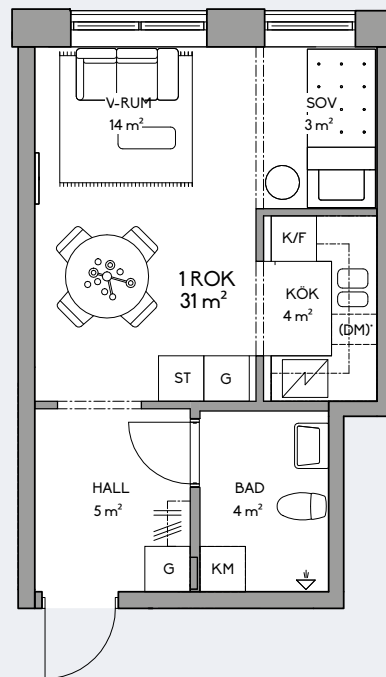

Skala 1:100

Yt- och måttangivelser är preliminära samt avrundade. Vi reserverar oss för ändringar i byggnadens och lägenheternas form och utförande.

Lägenhetstyp 2.

31 kvm | 1 rum & kök | vån 1

Lägenheter:
A 1002, B 1002

- G Garderob
- ST Städskåp
- HS Högskåp
- K Kylskåp
- F Frysskåp
- K/F Kyl/frysskåp
- / Spis/häll
- DM Diskmaskin
- TM Tvättmaskin
- TT Torktumlare
- KM Kombimaskin

Skala 1:100

Yt- och måttangivelser är preliminära samt avrundade. Vi reserverar oss för ändringar i byggnadens och lägenheternas form och utförande.

Lägenhetstyp 3.

31 kvm | 1 rum & kök | vän 1

Lägenheter:
B 1003

- G Garderob
- ST Städskåp
- HS Högskaåp
- K Kylskåp
- F Frysskåp
- K/F Kyl/frysskåp
- / Spis/häll
- DM Diskmaskin
- TM Tvättmaskin
- TT Torktumlare
- KM Kombimaskin