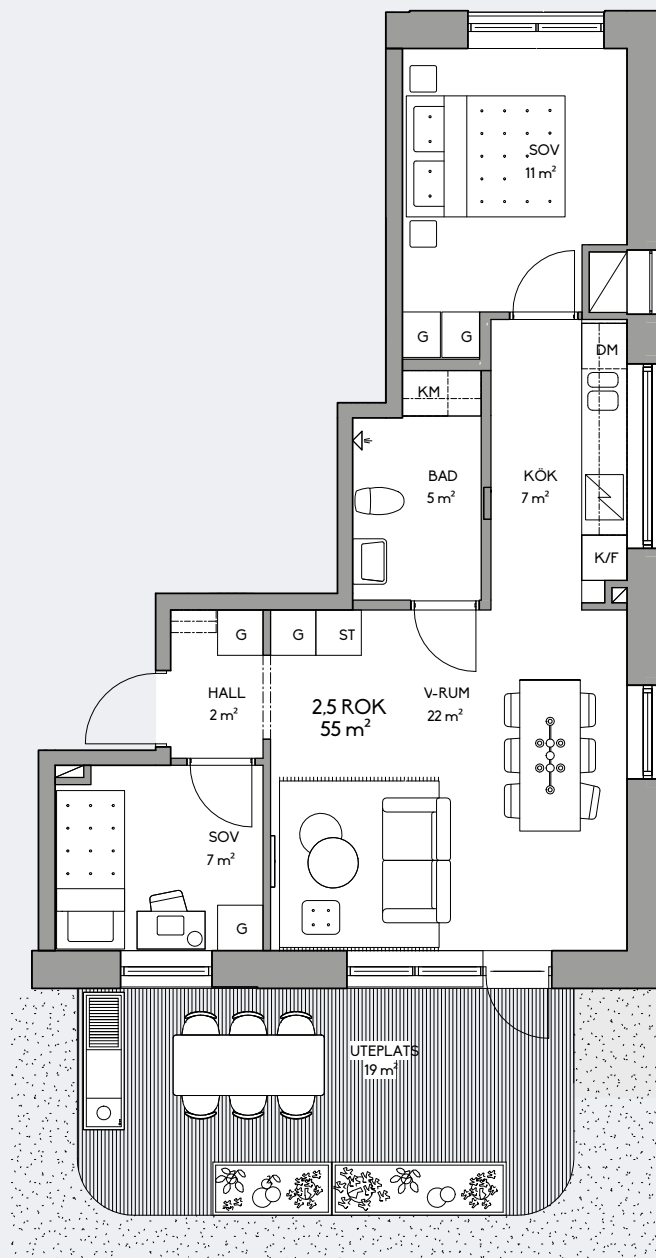

Skala 1:100

Yt- och måttangivelser är preliminära samt avrundade. Vi reserverar oss för ändringar i byggnadens och lägenheternas form och utförande.