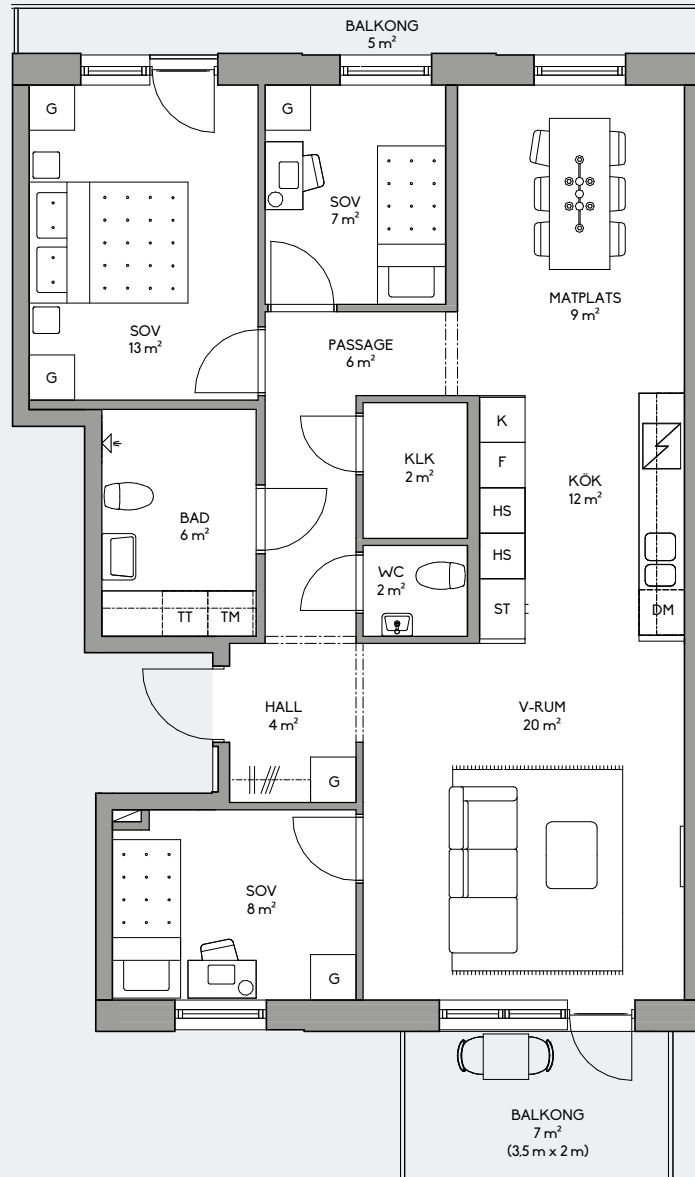

Skala 1:100

Yt- och måttangivelser är preliminära samt avrundade. Vi reserverar oss för ändringar i byggnadens och lägenheternas form och utförande.