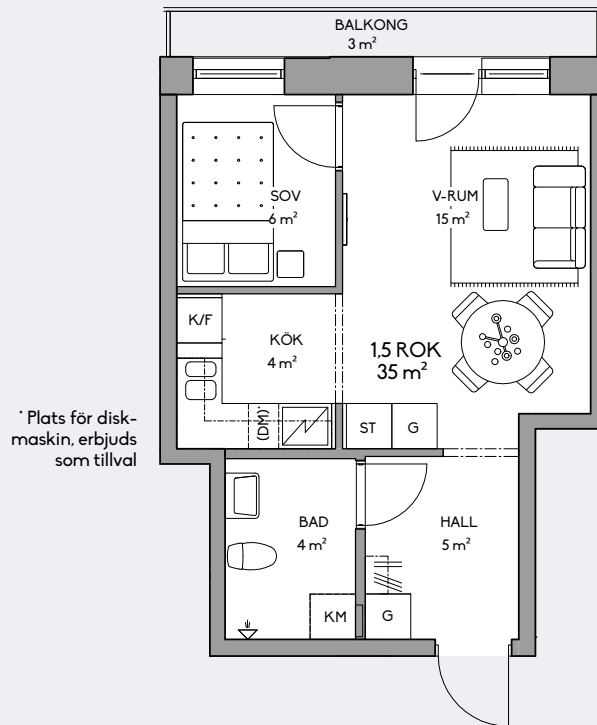

- G Garderob
- ST Städsåp
- HS Högsåp
- K Kylskåp
- F Fryssåp
- K/F Kyl/fryssåp
- // Spis/håll
- DM Diskmaskin
- TM Tvåttmaskin
- TT Torktumlare
- KM Kombimaskin

Skala 1:100

Yt- och måttangivelser är preliminära samt avrundade. Vi reserverar oss för ändringar i byggnadens och lägenheternas form och utförande.

Lägenhetstyp 8.

35 kvm | 1,5 rum & kök | vån 2

Lägenheter:
A 1102, B 1102

- G Garderob
- ST Städskåp
- HS Högskåp
- K Kylskåp
- F Frysskåp
- K/F Kyl/frysskåp
- ☒ Spis/häll
- DM Diskmaskin
- TM Tvättmaskin
- TT Torktumlare
- KM Kombimaskin