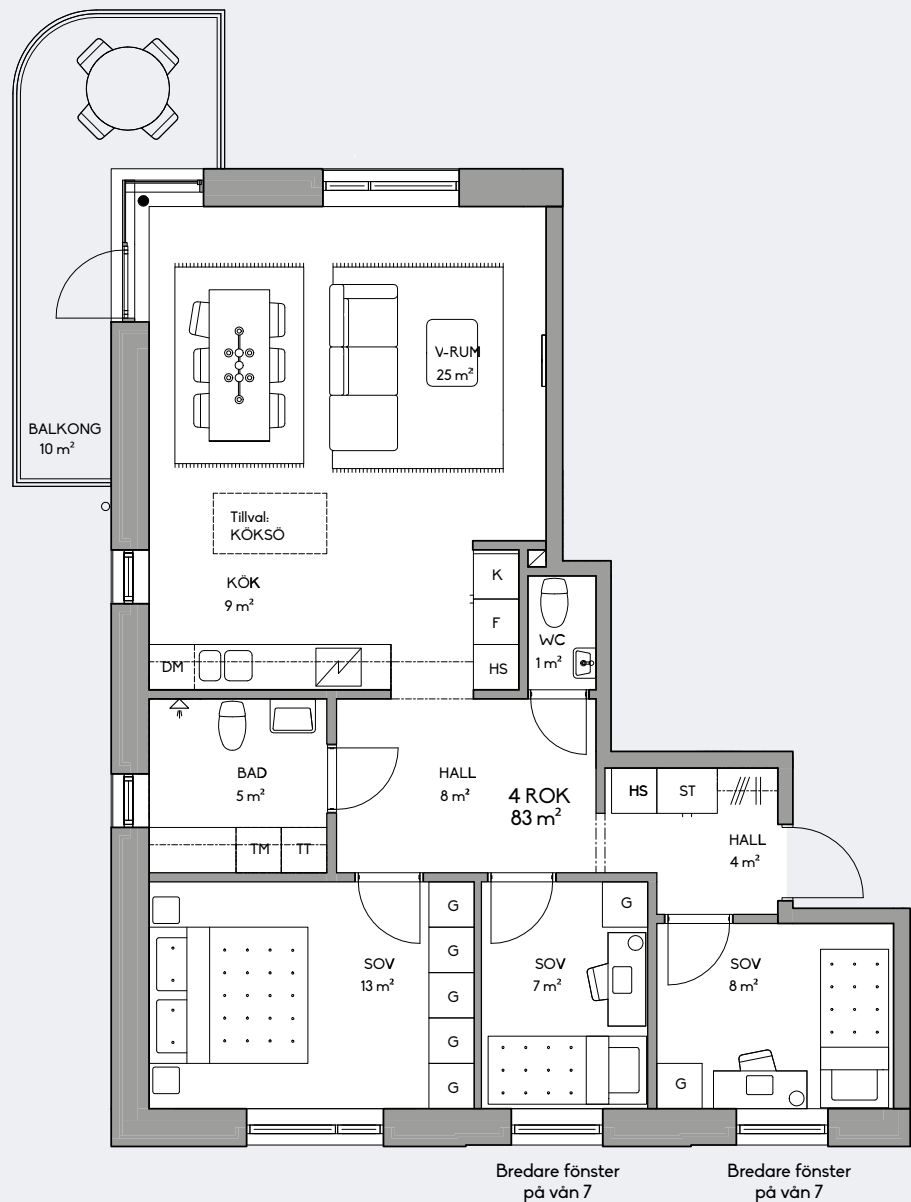

Lägenhetstyp 13.

83 kvm | 4 rum & kök | vån 3-7

Lägenheter:

A 1201, A 1301, A 1401, A 1501, A 1601

- G Garderob
- ST Städsåp
- HS Högsåp
- K Kylsåp
- F Fryssåp
- K/F Kyl/fryssåp
- S Spis/håll
- DM Diskmaskin
- TM Tvåttmaskin
- TT Torktumlare
- KM Kombimaskin