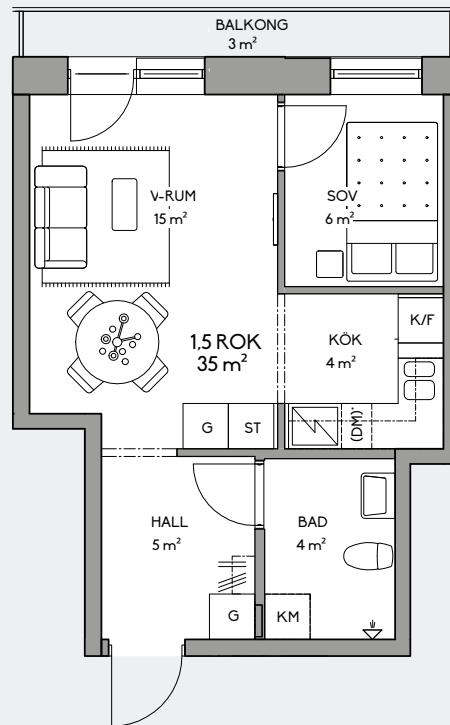

* Plats för diskmaskin, erbjuds som tillval

Skala 1:100

Yt- och måttangivelser är preliminära samt avrundade. Vi reserverar oss för ändringar i byggnadens och lägenheternas form och utförande.