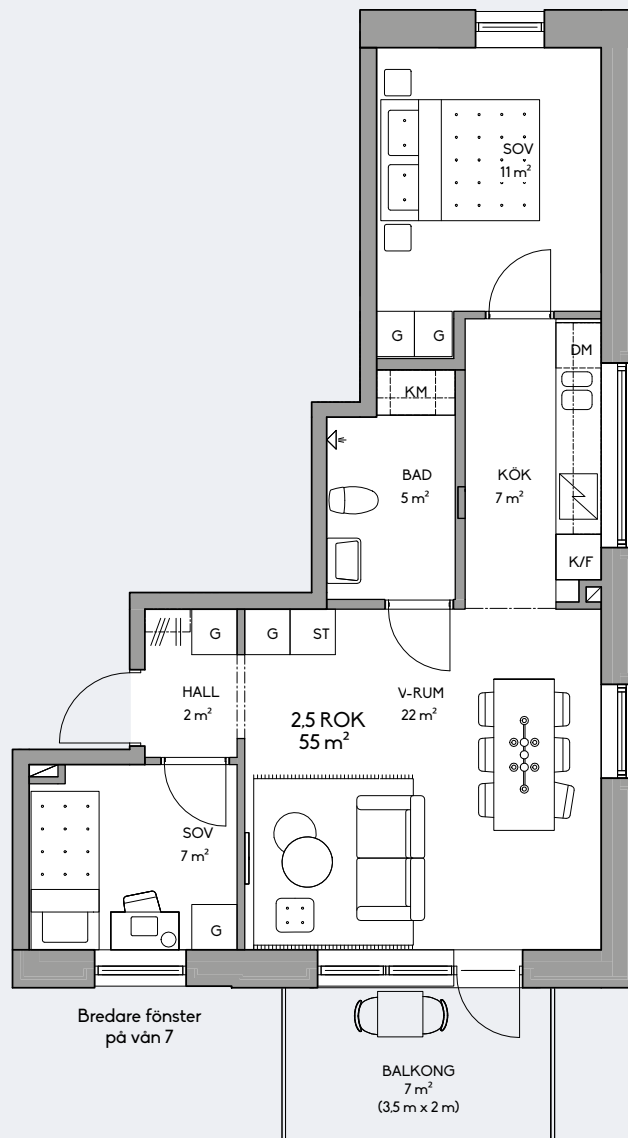

Skala 1:100

Yt- och måttangivelser är preliminära samt avrundade. Vi reserverar oss för ändringar i byggnadens och lägenheternas form och utförande.