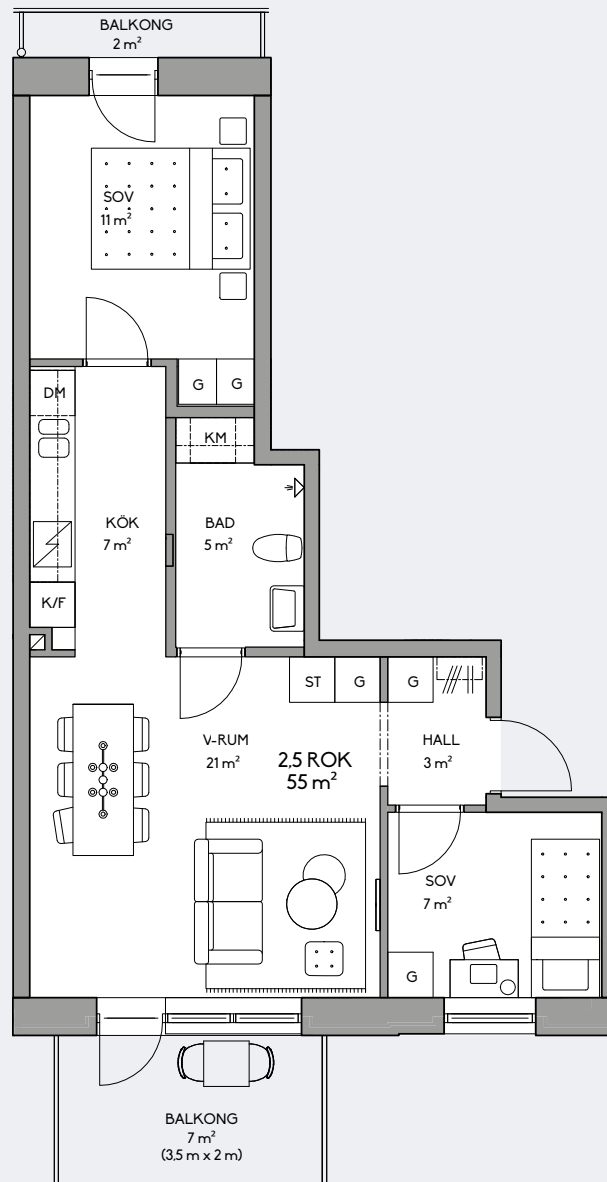

Lägenhetstyp 11.

55 kvm | 2,5 rum & kök | vän 2

Lägenheter:

B 1101

- G Garderob
- ST Städsåp
- HS Högsåp
- K Kylsåp
- F Fryssåp
- K/F Kyl/fryssåp
- S Spis/håll
- DM Diskmaskin
- TM Tvåttmaskin
- TT Torktumlare
- KM Kombimaskin