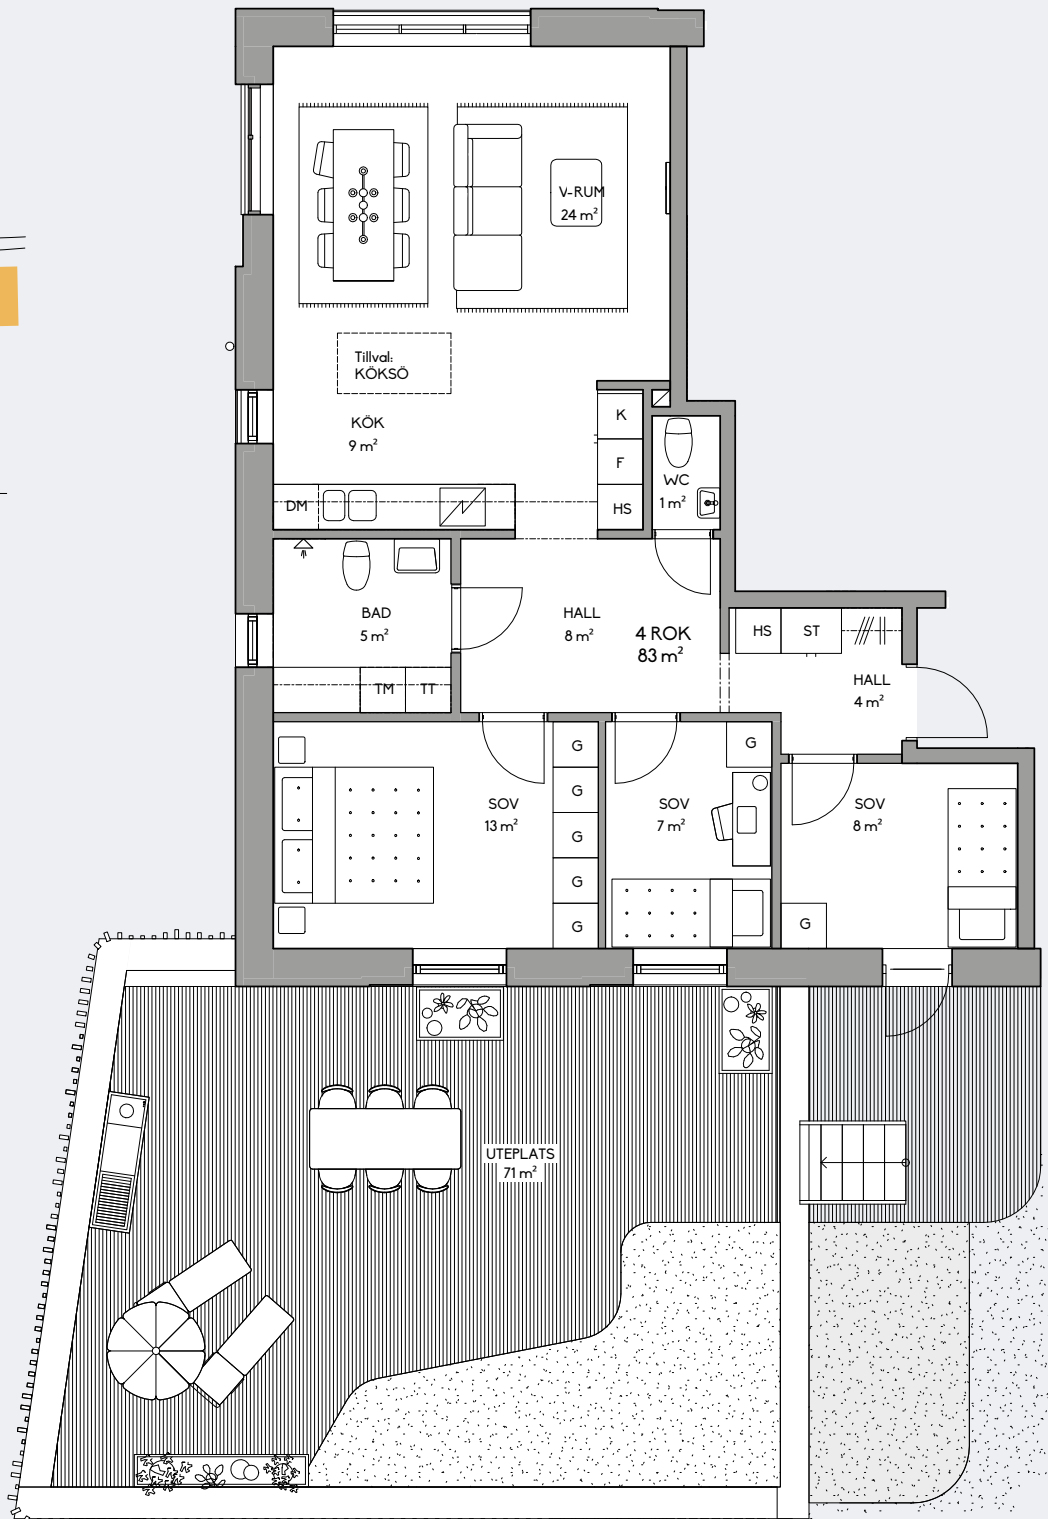

Skala 1:100

Yt- och måttangivelser är preliminära samt avrundade. Vi reserverar oss för ändringar i byggnadens och lägenheternas form och utförande.

Lägenhetstyp 2.

31 kvm | 1 rum & kök | vån 1

Lägenheter:
A 1002, B 1002